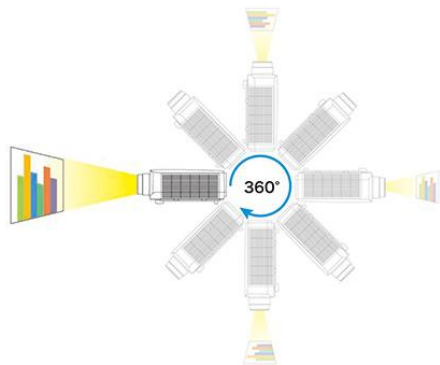

Transforma pizarras estáticas en digitales

Con el kit de herramientas interactivas del PJ WX3351N, tu vieja pizarra se convierte en un modelo digital que te permite proyectar información, captar notas y transmitir tus ideas. Y con el lápiz digital y el software de dibujo puedes expresar tus ideas a tu manera y compartirlas fácilmente con el grupo.