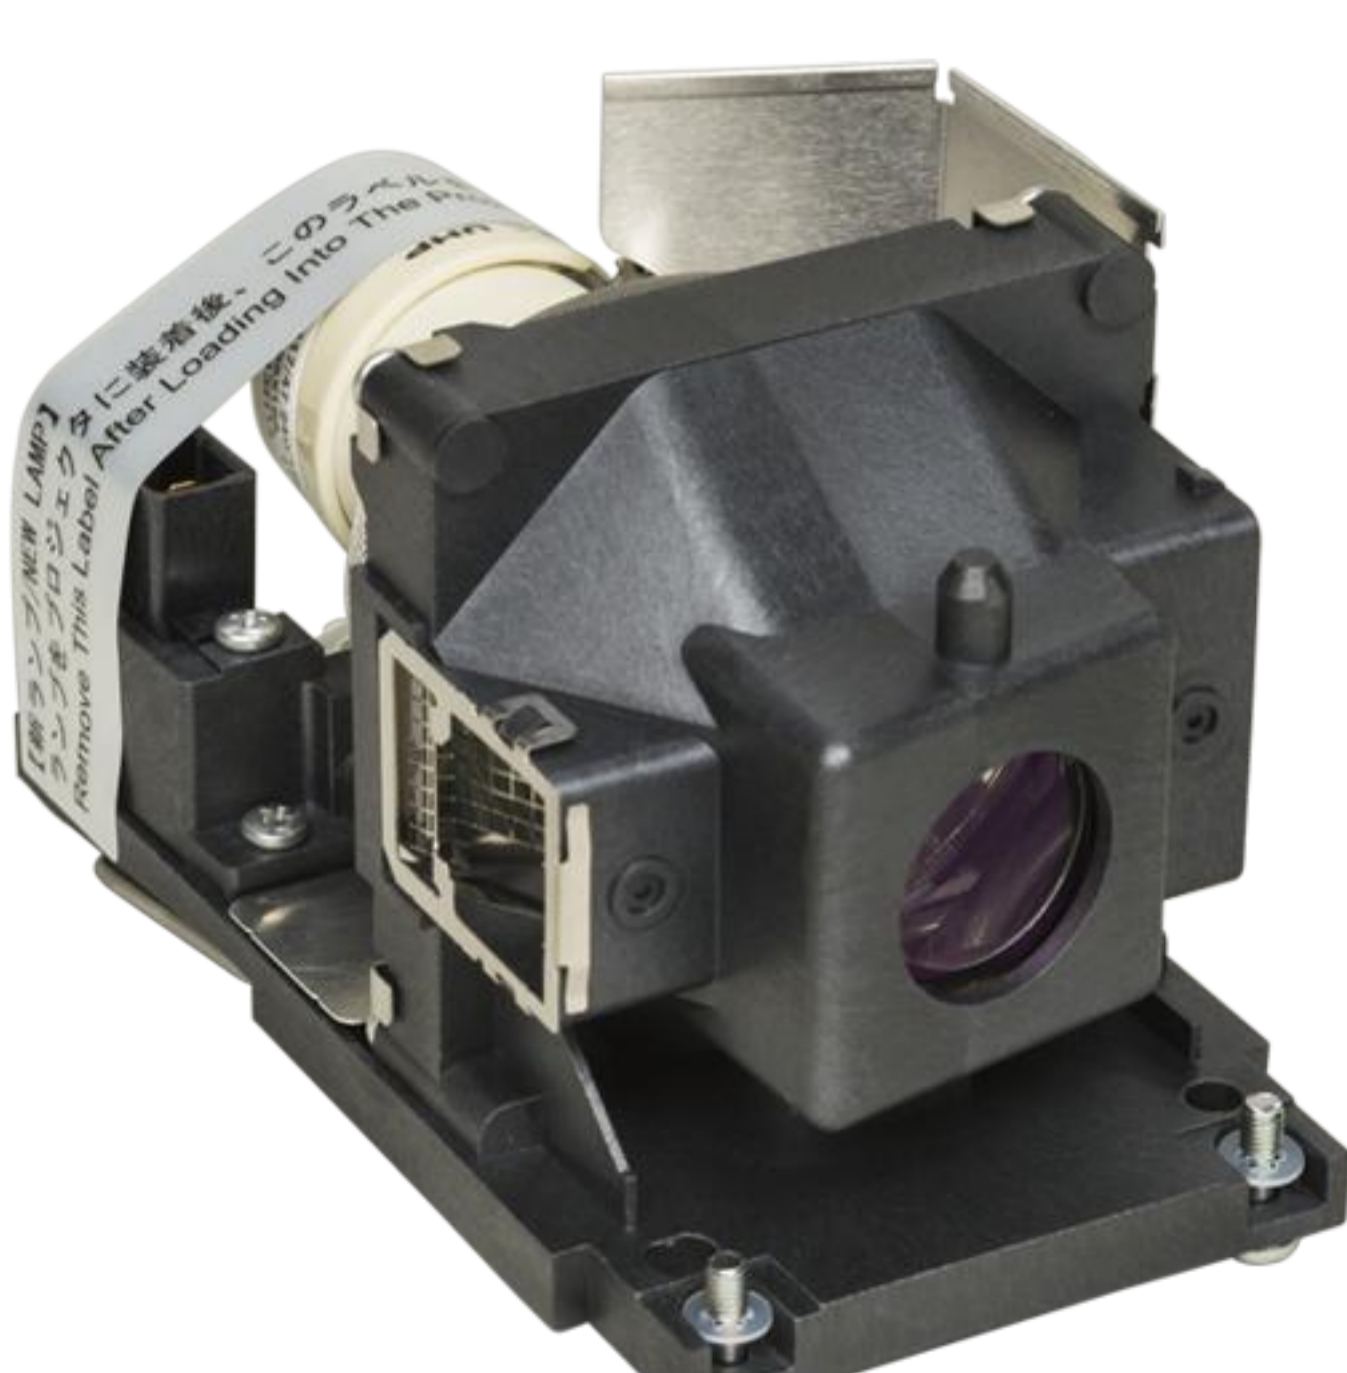

PJ WX3351N

Proyector móvil

Comparte más información con proyección en formato ancho

- ✓ Resolución WXGA (1280x800 dpi)
- ✓ Nivel de brillo de 3600 lúmenes
- ✓ Tamaño de pantalla de hasta 400"
- ✓ Proyección inalámbrica en formato ancho de 2 a 24 desde la superficie

SOLICITAR COTIZACIÓN

Ó llame a los Tels: 477 637-6530
477 146-9280 477 146-9283
de la ciudad de León, Gto. México

SOLICITAR MÁS INFORMACIÓN

Ó llame a los Tels: 477 637-6530
477 146-9280 477 146-9283
de la ciudad de León, Gto. México

Venta - Renta - Copiadoras, Impresoras, Multifuncionales inteligentes, impresoras de prendas, Impresoras de hoja cortada (hoja suelta) Impresoras de producción, Impresoras digitales, Impresoras de formato amplio, Impresoras para Mapas y Planos, Cámaras fotográficas, Proyectores y Pantallas interactivas RICOH. Software, Tinta y Tóner, Insumos, Refacciones y Mantenimiento para equipos de la marca Ricoh. Además centro de copiado e impresión digital con equipos Ricoh en la ciudad de León, Gto. México.

Bldv. Paseo de Jeréz 316, Col. Jardines de Jeréz. C.P. 37530, León, Guanajuato México.
Sucursales en las ciudades de Irapuato, Querétaro y Zacatecas México.

Tels: 477 637-6530 - 477 146-9280 - 477 146-9283

www.ricohleon.com.mx