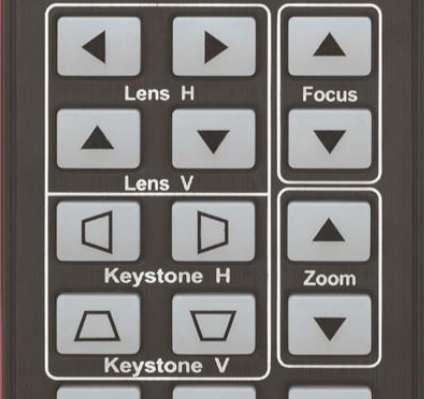

Ofrece algo mejor para ver

A veces hasta el mejor mensaje debe modificarse. Balancea imágenes con el ajuste de imagen con corrección trapezoidal para menos distorsión. Usa el práctico control remoto inalámbrico para lentes motorizadas para ajustar el desplazamiento horizontal y vertical, acercar información clave, ajustar el enfoque de la imagen y crear imágenes cuadradas cuando sea necesario.

¿Necesitas más información?

Conoce más sobre el proyector de alta gama RICOH PJ WUL6280 y cómo puede ser ideal para tu empresa.