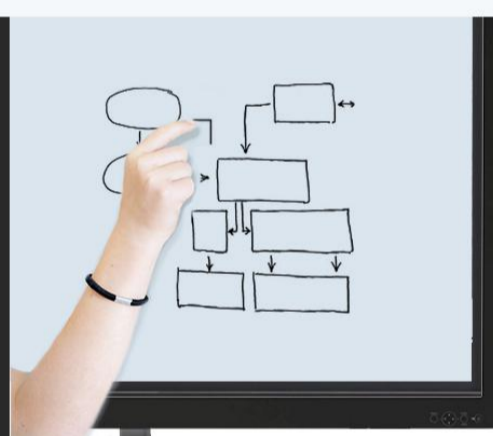

Expande tu alcance

Extienda su mensaje más allá de los confines de la sala conectándose con hasta 19 IFPD con licencia adicionales en su red privada. A su vez, cada IFPD puede conectarse a hasta 50 puntos finales, incluidas computadoras portátiles, teléfonos inteligentes y tabletas, lo que le permite colaborar en tiempo real con hasta 1,000 participantes sin incurrir en tarifas de servicio de nube pública adicionales.

Funcionamiento Inmediato

Comience a colaborar sin soporte de TI. El D8600BK es una solución lista para usar que no necesita entrada de una computadora dedicada o software propietario. Conéctese a VGA, HDMI, DVI-D o DisplayPort solo para uso en pantalla. Combínelo con un proyector digital Ricoh para compartir presentaciones interactivas con un público más amplio. Opte por el soporte móvil para desplegar sus ideas frente al público rápidamente.

Controle con precisión su mensaje

Manténgase en el punto con un increíble control con la punta de los dedos. Utilice nuestra tecnología de detección de posición óptica ShadowSense patentada para cambiar entre tareas, agregar notas escritas a mano, crear dibujos, hacer zoom y más con una precisión incomparable. La nueva tecnología utiliza detección de sombras única para una experiencia más receptiva. Si lo prefiere, simplemente use el lápiz táctil convenientemente ubicado para controlar su presentación en la pantalla.

Reúna a las personas con videoconferencias

Agregue un toque personal a las presentaciones con audiencias remotas. Elija el servicio RICOH UCS y comparta videos en tiempo real. Con menos de 2 MBps, no tiene que preocuparse por los retrasos ni las interrupciones. Con RICOH UCS Service Advanced, los participantes remotos pueden unirse desde cualquier dispositivo habilitado para la web. Se integra con Office 365, por lo que los participantes pueden compartir el control de la presentación y realizar ediciones fácilmente.