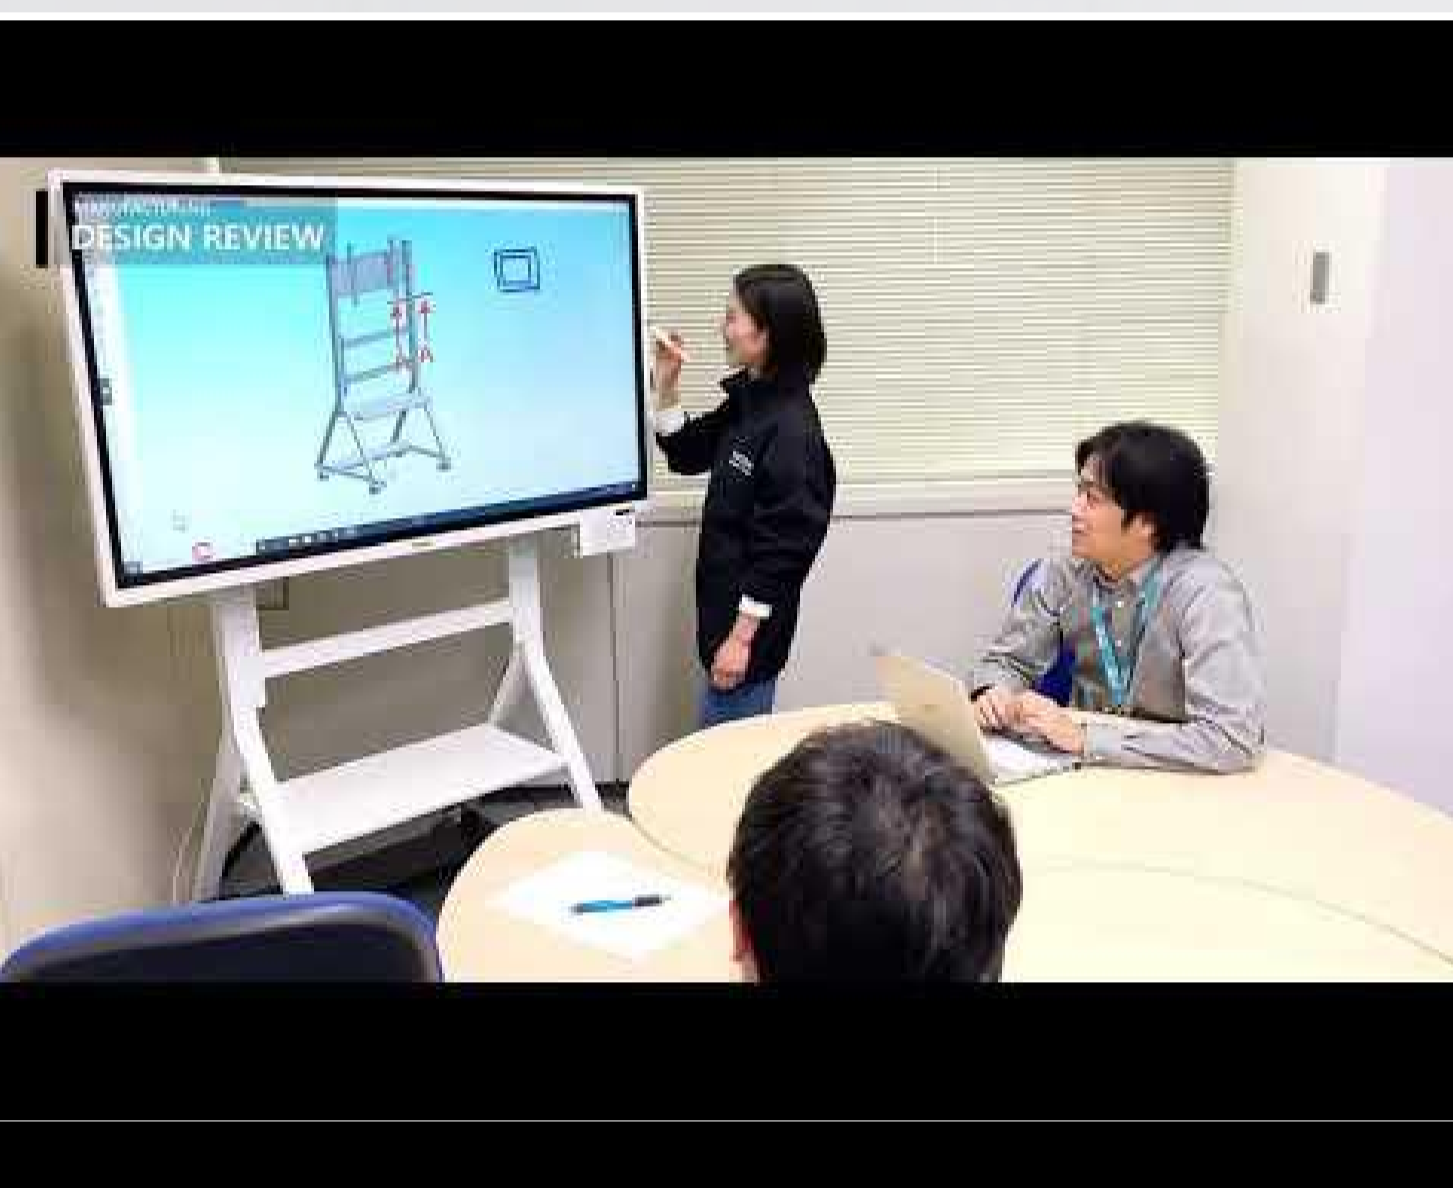

Income	Jan	Feb	Mar	Apr	May	Jun	Jul	Aug	Sep	Oct	Nov	Dec
Monthly total:	$235,400	$245,000	$245,000	$245,000	$245,000	$245,000	$245,000	$245,000	$245,000	$245,000	$245,000	$245,000
Fees Billed	$400											
Commission Income	$60,000	$60,000	$60,000	$60,000	$60,000	$60,000	$60,000	$60,000	$60,000	$60,000	$60,000	$60,000
Sales of Product	$40,000	$40,000	$40,000	$40,000	$40,000	$40,000	$40,000	$40,000	$40,000	$40,000	$40,000	$40,000
Service Income	$80,000	$80,000	$80,000	$80,000	$80,000	$80,000	$80,000	$80,000	$80,000	$80,000	$80,000	$80,000
Shipping	$80,000	$80,000	$80,000	$80,000	$80,000	$80,000	$80,000	$80,000	$80,000	$80,000	$80,000	$80,000
Monthly total:	$245,000	$245,000	$245,000	$245,000	$245,000	$245,000	$245,000	$245,000	$245,000	$245,000	$245,000	$245,000
Interest Earned	$60,000	$60,000	$60,000	$60,000	$60,000	$60,000	$60,000	$60,000	$60,000	$60,000	$60,000	$60,000
Other Portfolio Income	$40,000	$40,000	$40,000	$40,000	$40,000	$40,000	$40,000	$40,000	$40,000	$40,000	$40,000	$40,000
Other Ordinary Income	$80,000	$80,000	$80,000	$80,000	$80,000	$80,000	$80,000	$80,000	$80,000	$80,000	$80,000	$80,000
Refunds	$80,000	$80,000	$80,000	$80,000	$80,000	$80,000	$80,000	$80,000	$80,000	$80,000	$80,000	$80,000
Other												

[SOLICITAR MÁS INFORMACIÓN](#)

Venta - Renta - Copiadoras, Impresoras, Multifuncionales inteligentes, impresoras de prendas, Impresoras de hoja cortada (hoja suelta) Impresoras de producción, Impresoras digitales, Impresoras de formato amplio, Impresoras para Mapas y Planos, Cámaras fotográficas, Proyector y Pantallas interactivas RICOH. Software, Tinta y Tóner, Insumos, Refacciones y Mantenimiento para equipos de la marca Ricoh. Además centro de copiado e impresión digital con equipos Ricoh en la ciudad de León, Gto. México.

Bvld. Paseo de Jeréz 316, Col. Jardines de Jeréz. C.P. 37530, León, Guanajuato México. Sucursales en las ciudades de Irapuato, Querétaro y Zacatecas México.

Tels: 477 637-6530 - 477 146-9280 - 477 146-9283

www.ricohleon.com.mx