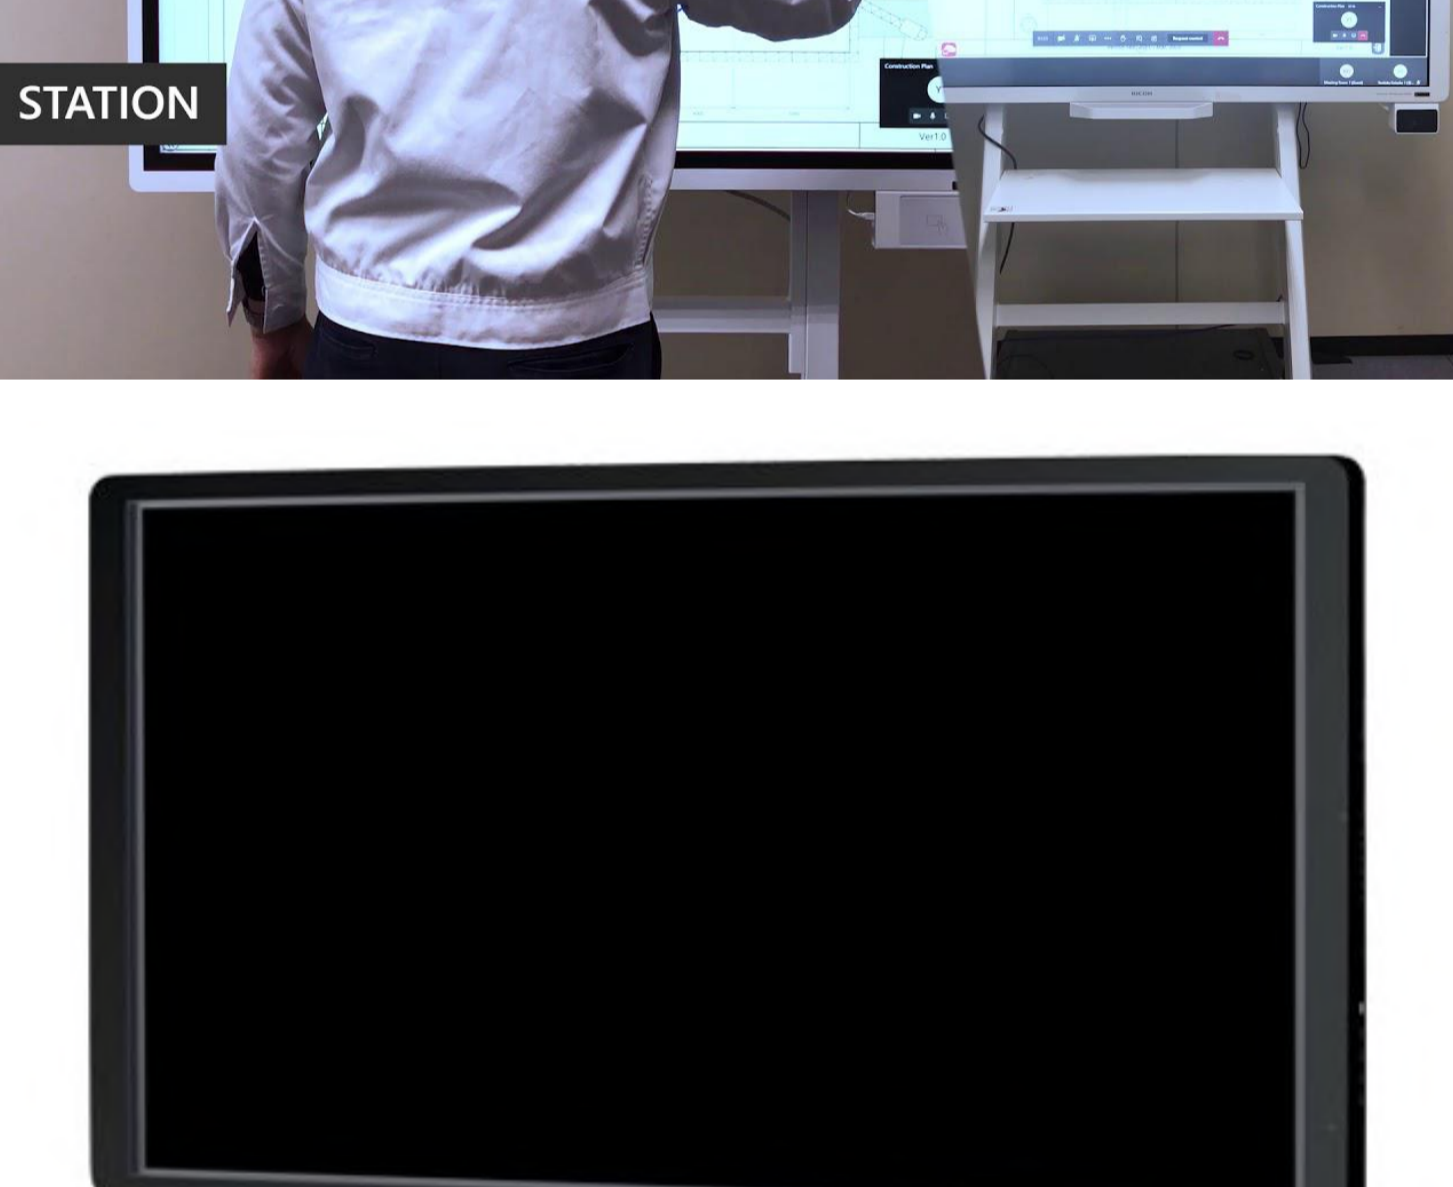

Income	Jan	Feb	Mar	Apr	May	Jun	Jul	Aug	Sep	Oct	Nov	Dec
Monthly total:	$235,400	$245,000	$245,000	$245,000	$245,000	$245,000	$245,000	$245,000	$245,000	$245,000	$245,000	$245,000
Fees Billed	$400											
Commission Income	$60,000	$60,000	$60,000	$60,000	$60,000	$60,000	$60,000	$60,000	$60,000	$60,000	$60,000	$60,000
Sales of Product	$40,000	$40,000	$40,000	$40,000	$40,000	$40,000	$40,000	$40,000	$40,000	$40,000	$40,000	$40,000
Service Income	$80,000	$80,000	$80,000	$80,000	$80,000	$80,000	$80,000	$80,000	$80,000	$80,000	$80,000	$80,000
Shipping	$80,000	$80,000	$80,000	$80,000	$80,000	$80,000	$80,000	$80,000	$80,000	$80,000	$80,000	$80,000
Monthly total:	$245,000	$245,000	$245,000	$245,000	$245,000	$245,000	$245,000	$245,000	$245,000	$245,000	$245,000	$245,000
Interest Earned	$60,000	$60,000	$60,000	$60,000	$60,000	$60,000	$60,000	$60,000	$60,000	$60,000	$60,000	$60,000
Other Portfolio Income	$40,000	$40,000	$40,000	$40,000	$40,000	$40,000	$40,000	$40,000	$40,000	$40,000	$40,000	$40,000
Other Ordinary Income	$80,000	$80,000	$80,000	$80,000	$80,000	$80,000	$80,000	$80,000	$80,000	$80,000	$80,000	$80,000
Refunds	$80,000	$80,000	$80,000	$80,000	$80,000	$80,000	$80,000	$80,000	$80,000	$80,000	$80,000	$80,000
Other												

[SOLICITAR MÁS INFORMACIÓN](#)

Venta - Renta - Copiadoras, Impresoras, Multifuncionales inteligentes, impresoras de prendas, Impresoras de hoja cortada (hoja suelta) Impresoras de producción, Impresoras digitales, Impresoras de formato amplio, Impresoras para Mapas y Planos, Cámaras fotográficas, Proyector y Pantallas interactivas RICOH. Software, Tinta y Tóner, Insumos, Refacciones y Mantenimiento para equipos de la marca Ricoh. Además centro de copiado e impresión digital con equipos Ricoh en la ciudad de León, Gto. México.

Bvld. Paseo de Jeréz 316, Col. Jardines de Jeréz. C.P. 37530, León, Guanajuato México. Sucursales en las ciudades de Irapuato, Querétaro y Zacatecas México.

Tels: 477 637-6530 - 477 146-9280 - 477 146-9283

www.ricohleon.com.mx