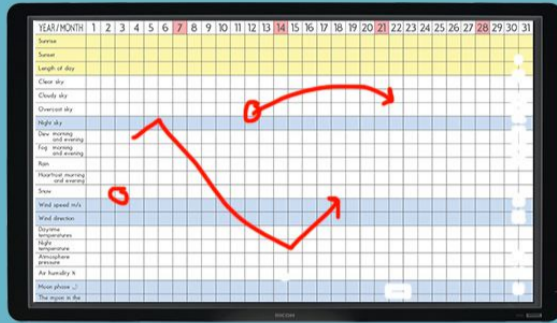

D5530BK

Pizarra interactiva

Listo para la colaboración en tiempo real

- ✓ Trabaja en una pantalla LCD 4K de 55"
- ✓ Causa una buena impresión con la resolución de 3840 x 2160
- ✓ Conecta laptops y dispositivos móviles
- ✓ Trabaja en la nube y usa tus aplicaciones preferidas con nuestro controlador para Windows® 10

SOLICITAR COTIZACIÓN

Colabora de manera más sencilla con una pizarra interactiva

Ayuda a tus clientes y a tus empleados in situ o móviles a involucrarse más contigo durante las reuniones y colabora en tiempo real con nuestra pizarra interactiva RICOH D5530BK LCD 4K de 55". Configura el D5530BK con nuestros equipos y servicios de comunicación visual para las soluciones todo en uno. Ahora, transforma tus documentos de las sesiones colaborativas y de generación de ideas en experiencias interactivas con anotaciones multitáctiles, video e intercambio de información rápida.

Comienza a trabajar sin el soporte de IT

Comienza a usar la pantalla plana interactiva D5530BK rápidamente gracias a su UX fácil de usar que necesita poco o nada de capacitación. No es necesario conectar la pizarra interactiva a una computadora especializada que precise un software de administración costoso y las tarifas de mantenimiento obligatorias. Añade una base móvil opcional para trasladar la D5530BK sin problemas y convertir cualquier área en un espacio de colaboración. Si quieres usar la pizarra electrónica solo como pantalla, puedes conectar los puntos de conexión a través de VGA, HDMI, DVI-D o DisplayPort.