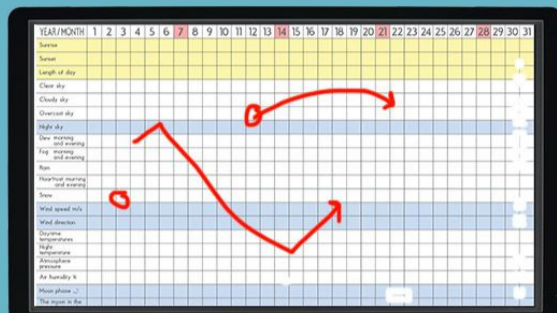

D5530BK

Pizarra interactiva

Listo para la colaboración en tiempo real

- ✓ Trabaja en una pantalla LCD 4K de 55"
- ✓ Causa una buena impresión con la resolución de 3840 x 2160
- ✓ Conecta laptops y dispositivos móviles
- ✓ Trabaja en la nube y usa tus aplicaciones preferidas con nuestro controlador para Windows® 10

SOLICITAR COTIZACIÓN

Colabora de manera más sencilla con una pizarra interactiva

Ayuda a tus clientes y a tus empleados in situ o móviles a involucrarse más contigo durante las reuniones y colabora en tiempo real con nuestra pizarra interactiva RICOH D5530BK LCD 4K de 55". Configura el D5530BK con nuestros equipos y servicios de comunicación visual para las soluciones todo en uno. Ahora, transforma tus documentos de las sesiones colaborativas y de generación de ideas en experiencias interactivas con anotaciones multitáctiles, video e intercambio de información rápida.

Sé flexible para las distintas aplicaciones empresariales

Conecta tu laptop o dispositivo móvil con el D5530BK para reiniciar el trabajo en progreso. O usa el D5530BK en forma independiente con el controlador basado en Windows® 10 como una mini PC incluida en la que puedes descargar tus aplicaciones empresariales preferidas. Colabora y administra proyectos a través de Office 365, Skype® Empresarial y otras soluciones en la nube. Combina la D5530BK con un proyector digital de Ricoh para presentar y colaborar de manera interactiva con grandes grupos en la oficina.

Comienza a trabajar sin el soporte de IT