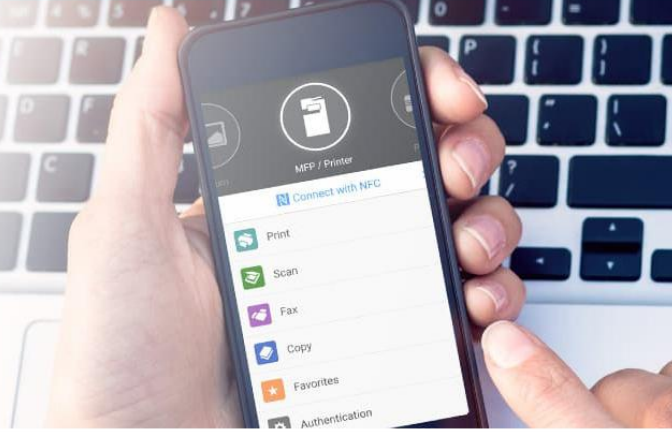

### Mantén la productividad a largo plazo

Prepárate para los nuevos retos en la gestión de documentos. Utilice la Tecnología RICOH Always Current para actualizar las capacidades de la Impresora Multifunción Blanco y Negro IM 4000 en momentos sin necesidad de ayuda técnica. Basta con descargar las aplicaciones y aplicar las actualizaciones a medida que estén disponibles. Tendrás a tu alcance las últimas tecnologías de imagen avanzadas para obtener más valor a largo plazo de su inversión.

### Simplifica tu forma de trabajar

Gestiona las tareas cotidianas con rapidez y precisión: elija las RICOH Smart Integration Solutions basadas en la nube para automatizar una amplia gama de tareas de impresión, copia, escaneo y fax. Añade eficiencia sin gastos de capital, software especial o servidores adicionales. Sólo tiene que elegir entre una amplia gama de soluciones para mejorar su forma de escanear, enviar por correo electrónico, descargar, organizar y compartir archivos.

### Imprime con más libertad y confianza

Promueve una oficina inteligente, segura y productiva con la impresión sin contacto. Utiliza la aplicación Ricoh Smart Device Connector, AirPrint® o Mopria® para recoger archivos e imprimir directamente desde su dispositivo móvil personal. Con la aplicación Smart Device Connector, los usuarios de Android pueden colocar su smartphone o tableta cerca de la etiqueta NFC incorporada para empezar, y los usuarios de iOS pueden escanear el código QR. No hay servicios públicos. No hay conductores. No hay software.