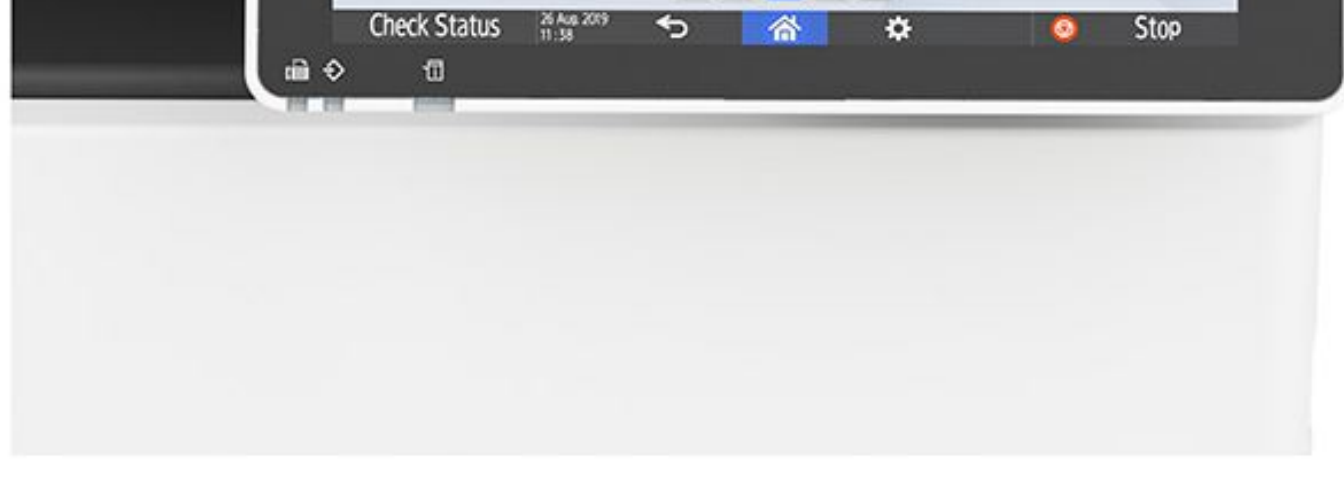

Venta - Renta - Copiadoras, Impresoras, Multifuncionales inteligentes, impresoras de prendas, Impresoras de hoja cortada (hoja suelta) Impresoras de producción, Impresoras digitales, Impresoras de formato amplio, Impresoras para Mapas y Planos, Cámaras fotográficas, Proyector y Pantallas interactivas RICOH. Software, Tinta y Tóner, Insumos, Refacciones y Mantenimiento para equipos de la marca Ricoh. Además centro de copiado e impresión digital con equipos Ricoh en la ciudad de León, Gto. México.

Blvd. Paseo de Jeréz 316, Col. Jardines de Jeréz. C.P. 37530, León, Guanajuato México. Sucursales en las ciudades de Irapuato, Querétaro y Zacatecas México.

www.ricohleon.com.mx

Todos los derechos reservados. Ricoh® y el logotipo de Ricoh son marcas registradas de Ricoh Company, Ltd. Todas las demás marcas registradas son propiedad de sus propietarios respectivos. El contenido de este documento, y la aparición, características y especificaciones de productos y servicios de Ricoh están sujetos a cambios de vez en cuando sin previo aviso. Los productos se muestran con características opcionales. Si bien se ha tenido cuidado para asegurar la exactitud de esta información, Ricoh no hace ninguna representación o garantías sobre la exactitud, integridad o adecuación de la información contenida en el presente documento, y no será responsable de los errores u omisiones en estos materiales. Los resultados reales pueden variar dependiendo del uso de los productos y servicios, así como las condiciones y los factores que afectan al rendimiento. Las únicas garantías de los productos y servicios de Ricoh son como se establecen en las declaraciones de garantía expresadas que los acompañan.