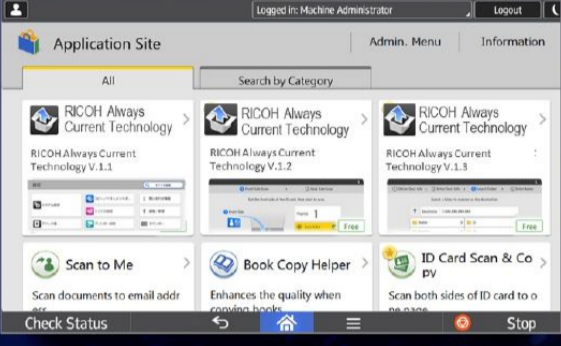

SOLICITAR COTIZACIÓN

Satisfaga las necesidades del negocio ahora y en el futuro.

Muestre lo inteligente que es, y lo productivo que puede ser, con la Impresora multifunción láser a color (MFP) IM C3000 de RICOH. Aproveche la inteligencia expandible de la plataforma Always Current Technology (ACT) de Ricoh para expandir las capacidades del dispositivo, para que crezca a medida que su empresa lo hace. Úselo para mostrar y compartir más ideas a través de las capacidades avanzadas de impresión, copia, escaneo y fax opcional.

Personalice la forma en la que trabaja

Con Always Current Technology de Ricoh, la impresora multifunción ofrece acceso a pedido a las últimas tecnologías para mejorar el negocio. Descargue software, servicios en la nube y aplicaciones de terceros para que los usuarios puedan trabajar de forma más rápida, inteligente y segura. Simplemente agregue nuevas capacidades a medida que estén disponibles para mantener su dispositivo actualizado y para optimizar los flujos de trabajo. Lo mejor de todo es que puede hacerlo sin un técnico.

Pásele a digital para mover ideas más rápido

Utilice el Single-Pass Document Feeder (SPDF) para escanear documentos a doble cara a una velocidad de 240 imágenes por minuto (ipm), y compártalas al instante con múltiples capacidades de escaneo. Utilice la Unidad de detección de doble alimentación opcional para capturar las alimentaciones dobles al escanear contratos y otros documentos vitales. Se puede utilizar una unidad de alimentación de papel pequeño opcional para escanear tickets, cheques y otros documentos pequeños.