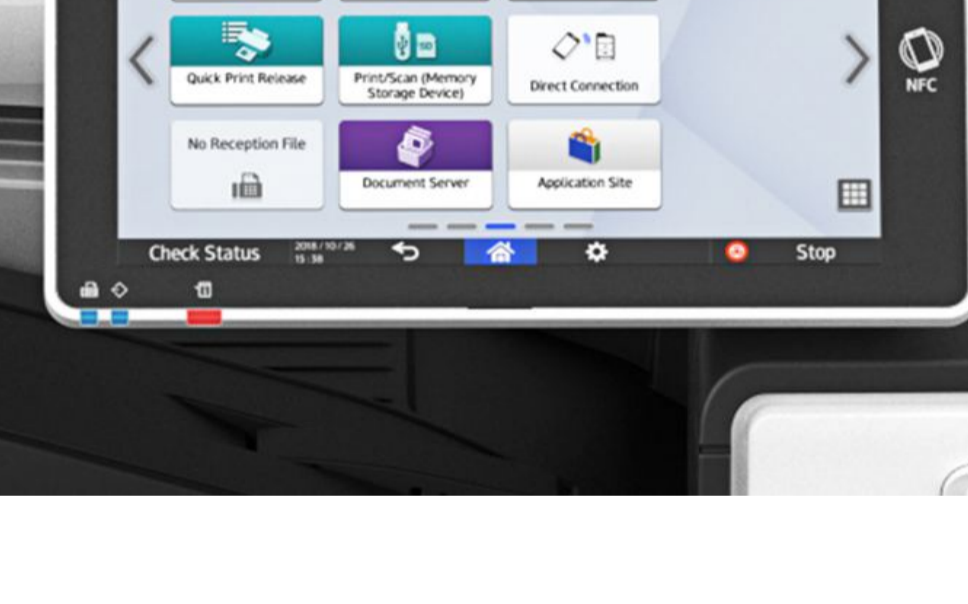

IM C2500

Impresora Multifunción Láser Color

Mantenga flujos de trabajo inteligentes, expandibles y coloridos

- ✓ Imprime hasta 25 ppm; copia, escaneo, fax opc.
- ✓ Res. máx. de impresión 1200x1200 dpi
- ✓ Capacidad de papel hasta 2,300 páginas
- ✓ Descargue nuevos programas y aplicaciones cuando estén disponibles para mejorar los flujos de trabajo

SOLICITAR COTIZACIÓN

Venta - Renta - Copiadoras, Impresoras, Multifuncionales inteligentes, impresoras de prendas, Impresoras de hoja cortada (hoja suelta) Impresoras de producción, Impresoras digitales, Impresoras de formato amplio, Impresoras para Mapas y Planos, Cámaras fotográficas, Proyector y Pantallas interactivas RICOH. Software, Tinta y Tóner, Insumos, Refacciones y Mantenimiento para equipos de la marca Ricoh. Además centro de copiado e impresión digital con equipos Ricoh en la ciudad de León, Gto. México.

Bld. Paseo de Jeréz 316, Col. Jardines de Jeréz. C.P. 37530, León, Guanajuato México.
Sucursales en las ciudades de Irapuato, Querétaro y Zacatecas México.

www.ricohleon.com.mx