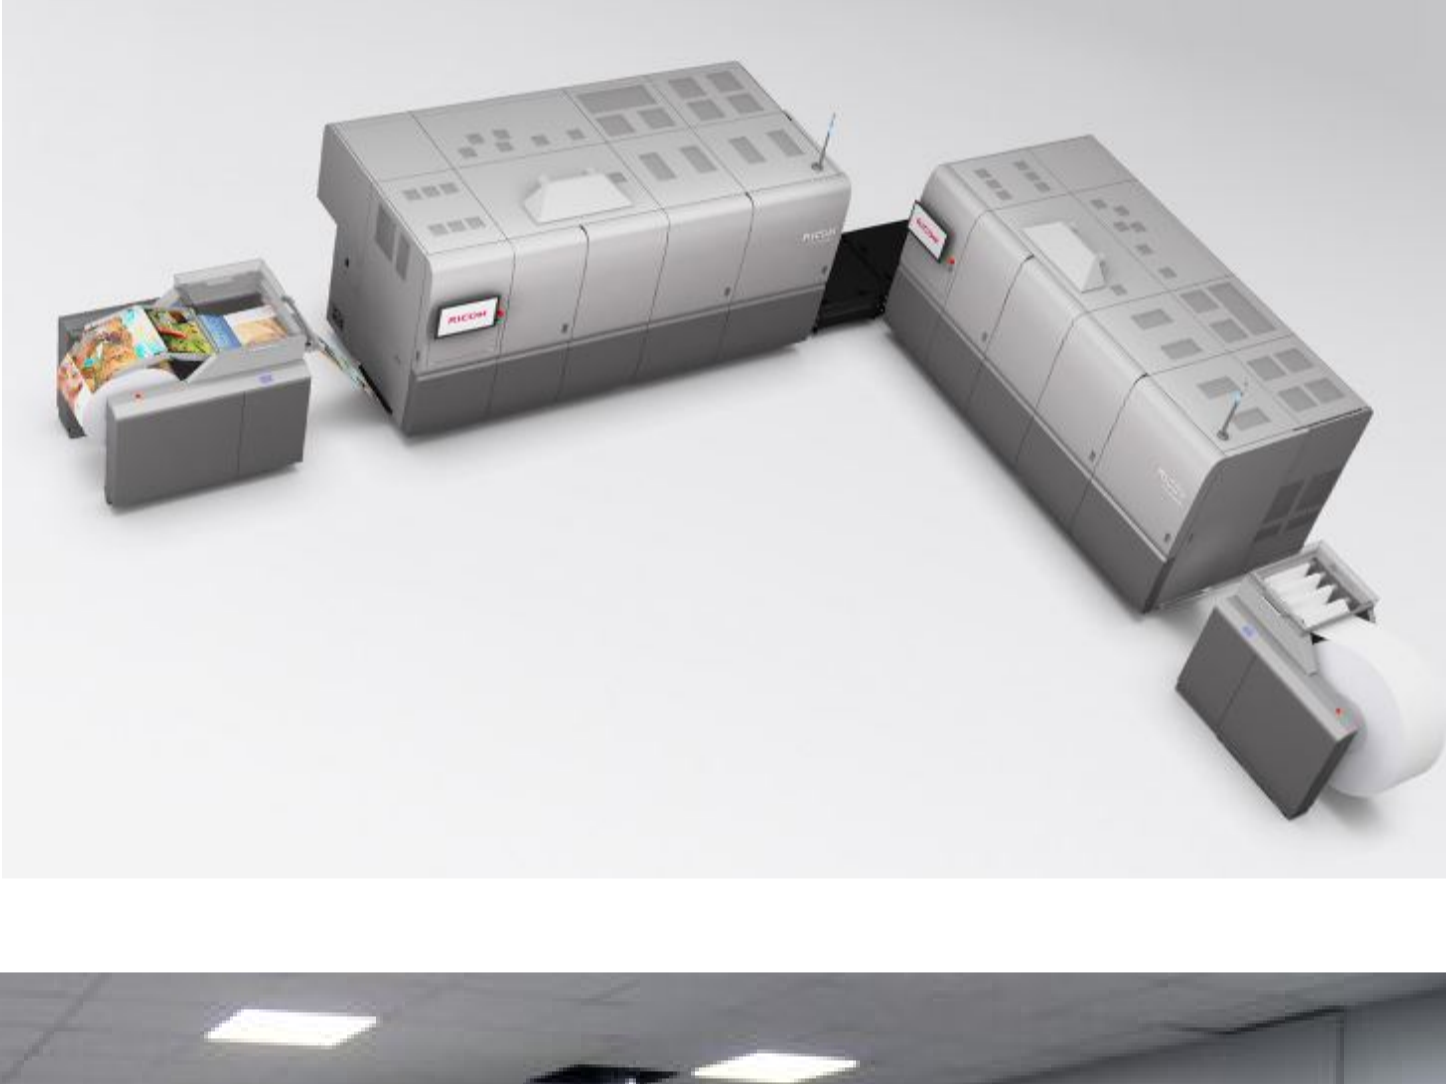

Pro VC60000

Impresora de chorro de tinta de alimentación
continua a color

Explore el chorro de tinta de alimentación continua de la
última generación

- ✓ Imprime hasta 492 pies por minuto
- ✓ Ancho web de hasta 20,47"
- ✓ Produce hasta 1200 x 1200 dpi
- ✓ Personaliza comunicaciones con calidad sobresaliente y con
  impresión de datos variables

SOLICITAR COTIZACIÓN

RICOH
Distribuidor autorizado LEÓN

Venta - Renta - Copiadoras, Impresoras, Multifuncionales inteligentes, impresoras de prendas,
Impresoras de hoja cortada (hoja suelta) Impresoras de producción, Impresoras digitales,
Impresoras de formato amplio, Impresoras para Mapas y Planos, Cámaras fotográficas, Projectores y
Pantallas interactivas RICOH. Software, Tinta y Tóner, Insumos, Refacciones y Mantenimiento
para equipos de la marca Ricoh. Además centro de copiado e impresión digital con equipos
Ricoh en la ciudad de León, Gto. México.

Bldv. Paso de Jeréz 316, Col. Jardines de Jeréz. C.P. 37530, León, Guanajuato México.
Sucursales en las ciudades de Irapuato, Querétaro y Zacatecas México.

CONTACTO

www.ricohleon.com.mx

Todos los derechos reservados. Ricoh® y el logotipo de Ricoh son marcas registradas de Ricoh Company, Ltd. Todas las demás marcas registradas son propiedad de sus propietarios respectivos. El contenido de este documento, y la aparición, características y especificaciones de productos y servicios de Ricoh están sujetos a cambios de vez en cuando sin previo aviso. Los productos se muestran con características opcionales. Si bien se ha tenido cuidado para asegurar la exactitud de la información contenida en el presente documento, y no será responsable de los errores u omisiones en estos materiales. Los resultados reales pueden variar dependiendo del uso de los productos y servicios, así como las condiciones y los factores que afectan al rendimiento. Las únicas garantías de los productos y servicios de Ricoh son como se establecen en las declaraciones de garantía expresadas que los acompañan.

PDF editado por José Regino Torres V. - www.comunigraf.net