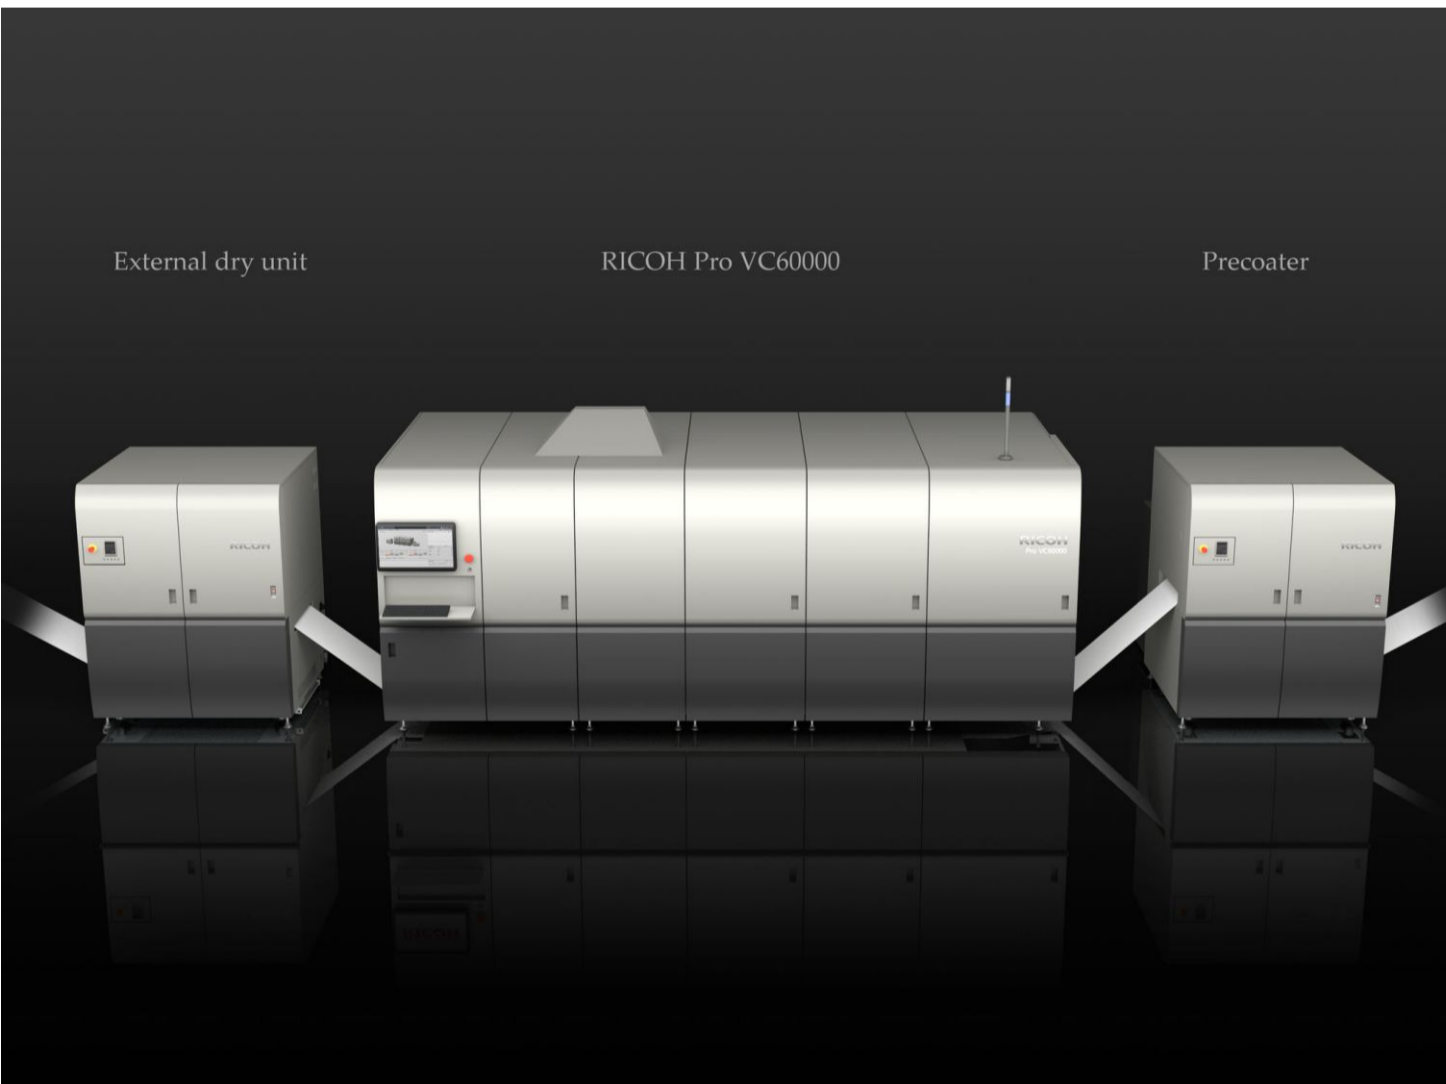

Pro VC60000

Impresora de chorro de tinta de alimentación
continua a color

Explore el chorro de tinta de alimentación continua de la
última generación

- ✓ Imprime hasta 492 pies por minuto
- ✓ Ancho web de hasta 20,47"
- ✓ Produce hasta 1200 x 1200 dpi
- ✓ Personaliza comunicaciones con calidad sobresaliente y con
  impresión de datos variables

SOLICITAR COTIZACIÓN

RICOH
Distribuidor autorizado LEÓN

Venta - Renta - Copiadoras, Impresoras, Multifuncionales inteligentes, impresoras de prendas,
Impresoras de hoja cortada (hoja suelta) Impresoras de producción, Impresoras digitales,
Impresoras de formato amplio, Impresoras para Mapas y Planos, Cámaras fotográficas, Projectores y
Pantallas interactivas RICOH. Software, Tinta y Tóner, Insumos, Refacciones y Mantenimiento
para equipos de la marca Ricoh. Además centro de copiado e impresión digital con equipos
Ricoh en la ciudad de León, Gto. México.

Bldv. Paso de Jeréz 316, Col. Jardines de Jeréz. C.P. 37530, León, Guanajuato México.
Sucursales en las ciudades de Irapuato, Querétaro y Zacatecas México.

CONTACTO

www.ricohleon.com.mx

Todos los derechos reservados. Ricoh® y el logotipo de Ricoh son marcas registradas de Ricoh Company, Ltd. Todas las demás marcas registradas son propiedad de sus propietarios respectivos. El contenido de este documento, y la aparición, características y especificaciones de productos y servicios de Ricoh están sujetos a cambios de vez en cuando sin previo aviso. Los productos se muestran con características opcionales. Si bien se ha tenido cuidado para asegurar la exactitud de la información contenida en el presente documento, y no será responsable de los errores u omisiones en estos materiales. Los resultados reales pueden variar dependiendo del uso de los productos y servicios, así como las condiciones y los factores que afectan al rendimiento. Las únicas garantías de los productos y servicios de Ricoh son como se establecen en las declaraciones de garantía expresadas que los acompañan.

PDF editado por José Regino Torres V. - www.comunigraf.net