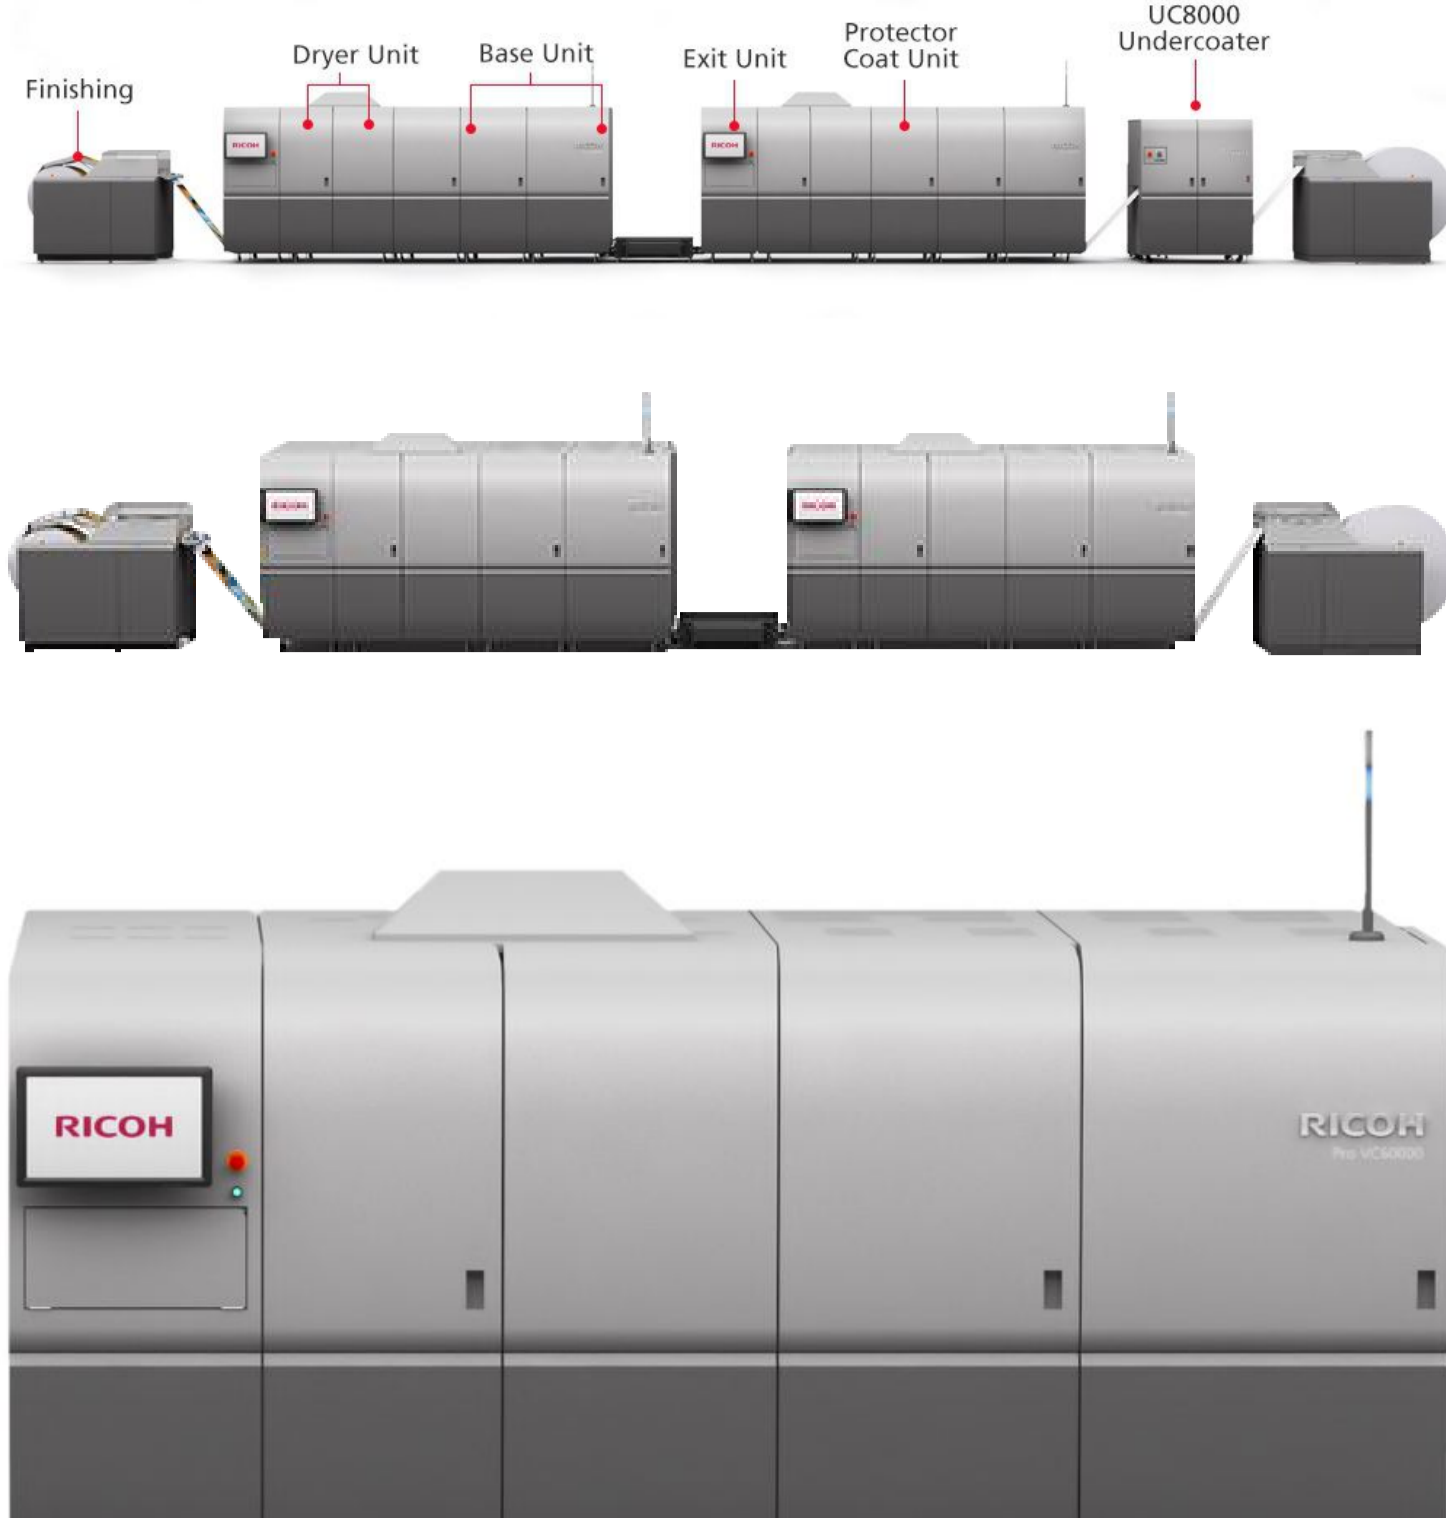

Pro VC60000

Impresora de chorro de tinta de alimentación
continua a color

Explore el chorro de tinta de alimentación continua de la
última generación

- ✓ Imprime hasta 492 pies por minuto
- ✓ Ancho web de hasta 20,47"
- ✓ Produce hasta 1200 x 1200 dpi
- ✓ Personaliza comunicaciones con calidad sobresaliente y con
  impresión de datos variables

SOLICITAR COTIZACIÓN

RICOH
Distribuidor autorizado LEÓN

Venta - Renta - Copiadoras, Impresoras, Multifuncionales inteligentes, impresoras de prendas,
Impresoras de hoja cortada (hoja suelta) Impresoras de producción, Impresoras digitales,
Impresoras de formato amplio, Impresoras para Mapas y Planos, Cámaras fotográficas, Projectores y
Pantallas interactivas RICOH. Software, Tinta y Tóner, Insumos, Refacciones y Mantenimiento
para equipos de la marca Ricoh. Además centro de copiado e impresión digital con equipos
Ricoh en la ciudad de León, Gto. México.

Bldv. Paso de Jeréz 316, Col. Jardines de Jeréz. C.P. 37530, León, Guanajuato México.
Sucursales en las ciudades de Irapuato, Querétaro y Zacatecas México.

CONTACTO

www.ricohleon.com.mx

Todos los derechos reservados. Ricoh® y el logotipo de Ricoh son marcas registradas de Ricoh Company, Ltd. Todas las demás marcas registradas son propiedad de sus propietarios respectivos. El contenido de este documento, y la aparición, características y especificaciones de productos y servicios de Ricoh están sujetos a cambios de vez en cuando sin previo aviso. Los productos se muestran con características opcionales. Si bien se ha tenido cuidado para asegurar la exactitud de la información contenida en el presente documento, y no será responsable de los errores u omisiones en estos materiales. Los resultados reales pueden variar dependiendo del uso de los productos y servicios, así como las condiciones y los factores que afectan al rendimiento. Las únicas garantías de los productos y servicios de Ricoh son como se establecen en las declaraciones de garantía expresadas que los acompañan.

PDF editado por José Regino Torres V. - www.comunigraf.net