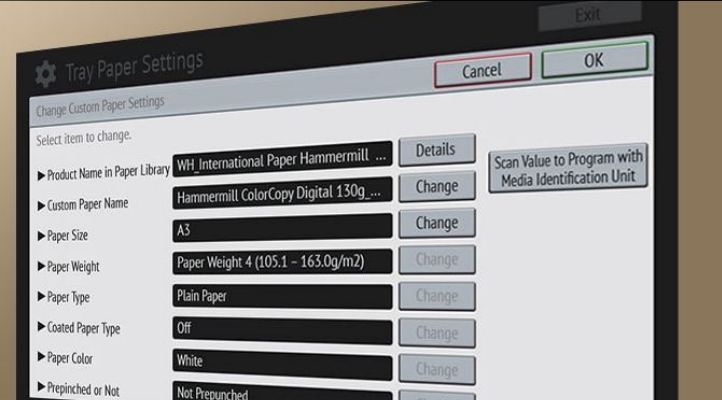

Imprima trabajos de tramos cortos y largos sin esfuerzo

Impulse la eficiencia y el rendimiento debido a la ingeniería innovadora. La Unidad de transferencia de datos ofrece velocidades altas de transferencia con transferencia de datos bidireccionales en tiempo real entre el marco principal y el controlador, independientemente del tamaño del medio. La nueva tecnología por turnos lee el borde del costado de un papel en vez del borde principal para lograr una mejor precisión en el registro con papeles de diversos tamaños.

Lleve las aplicaciones a la línea de meta

Reduzca el costo de subcontratación mediante aplicaciones de acabado internas y bajo control. Interponga tapas, hojas a color y pestañas con la Bobina de interposición de gran capacidad Plockmatic. Mantenga ordenadas y organizadas las hojas de gran tamaño con el Apilador de hojas de banner Plockmatic. Elija entre varias opciones manos libres.

Cumpla con los plazos con una productividad alta por hora

Optimice la configuración del trabajo y su gestión mediante el panel de pantalla táctil de 17". Maneje toda la configuración del dispositivo en la impresora o mediante una tableta. El asistente de Biblioteca de medios simplifica las configuraciones de papel (hasta 1.00 registros personalizados) y permite una selección de medios rápida y precisa. Personalice su configuración para ajustar su flujo de trabajo y las aplicaciones, con una opción de tres controladores de RICOH y EFI®.

Persiga planes de crecimiento ambiciosos

Esté al tanto de las tendencias del mercado y de las cambiantes preferencias de los clientes. Cree una experiencia de manejo de color con ayuda de nuestros expertos, que pueden trabajar con usted en las normas de la industria, los métodos de calibración y la certificación G7. Aumente la eficiencia y la precisión con la Suite TotalFlow del software de RICOH, que automatiza y optimiza tareas relacionadas con preparación, solicitudes, cronogramas, informes y más.