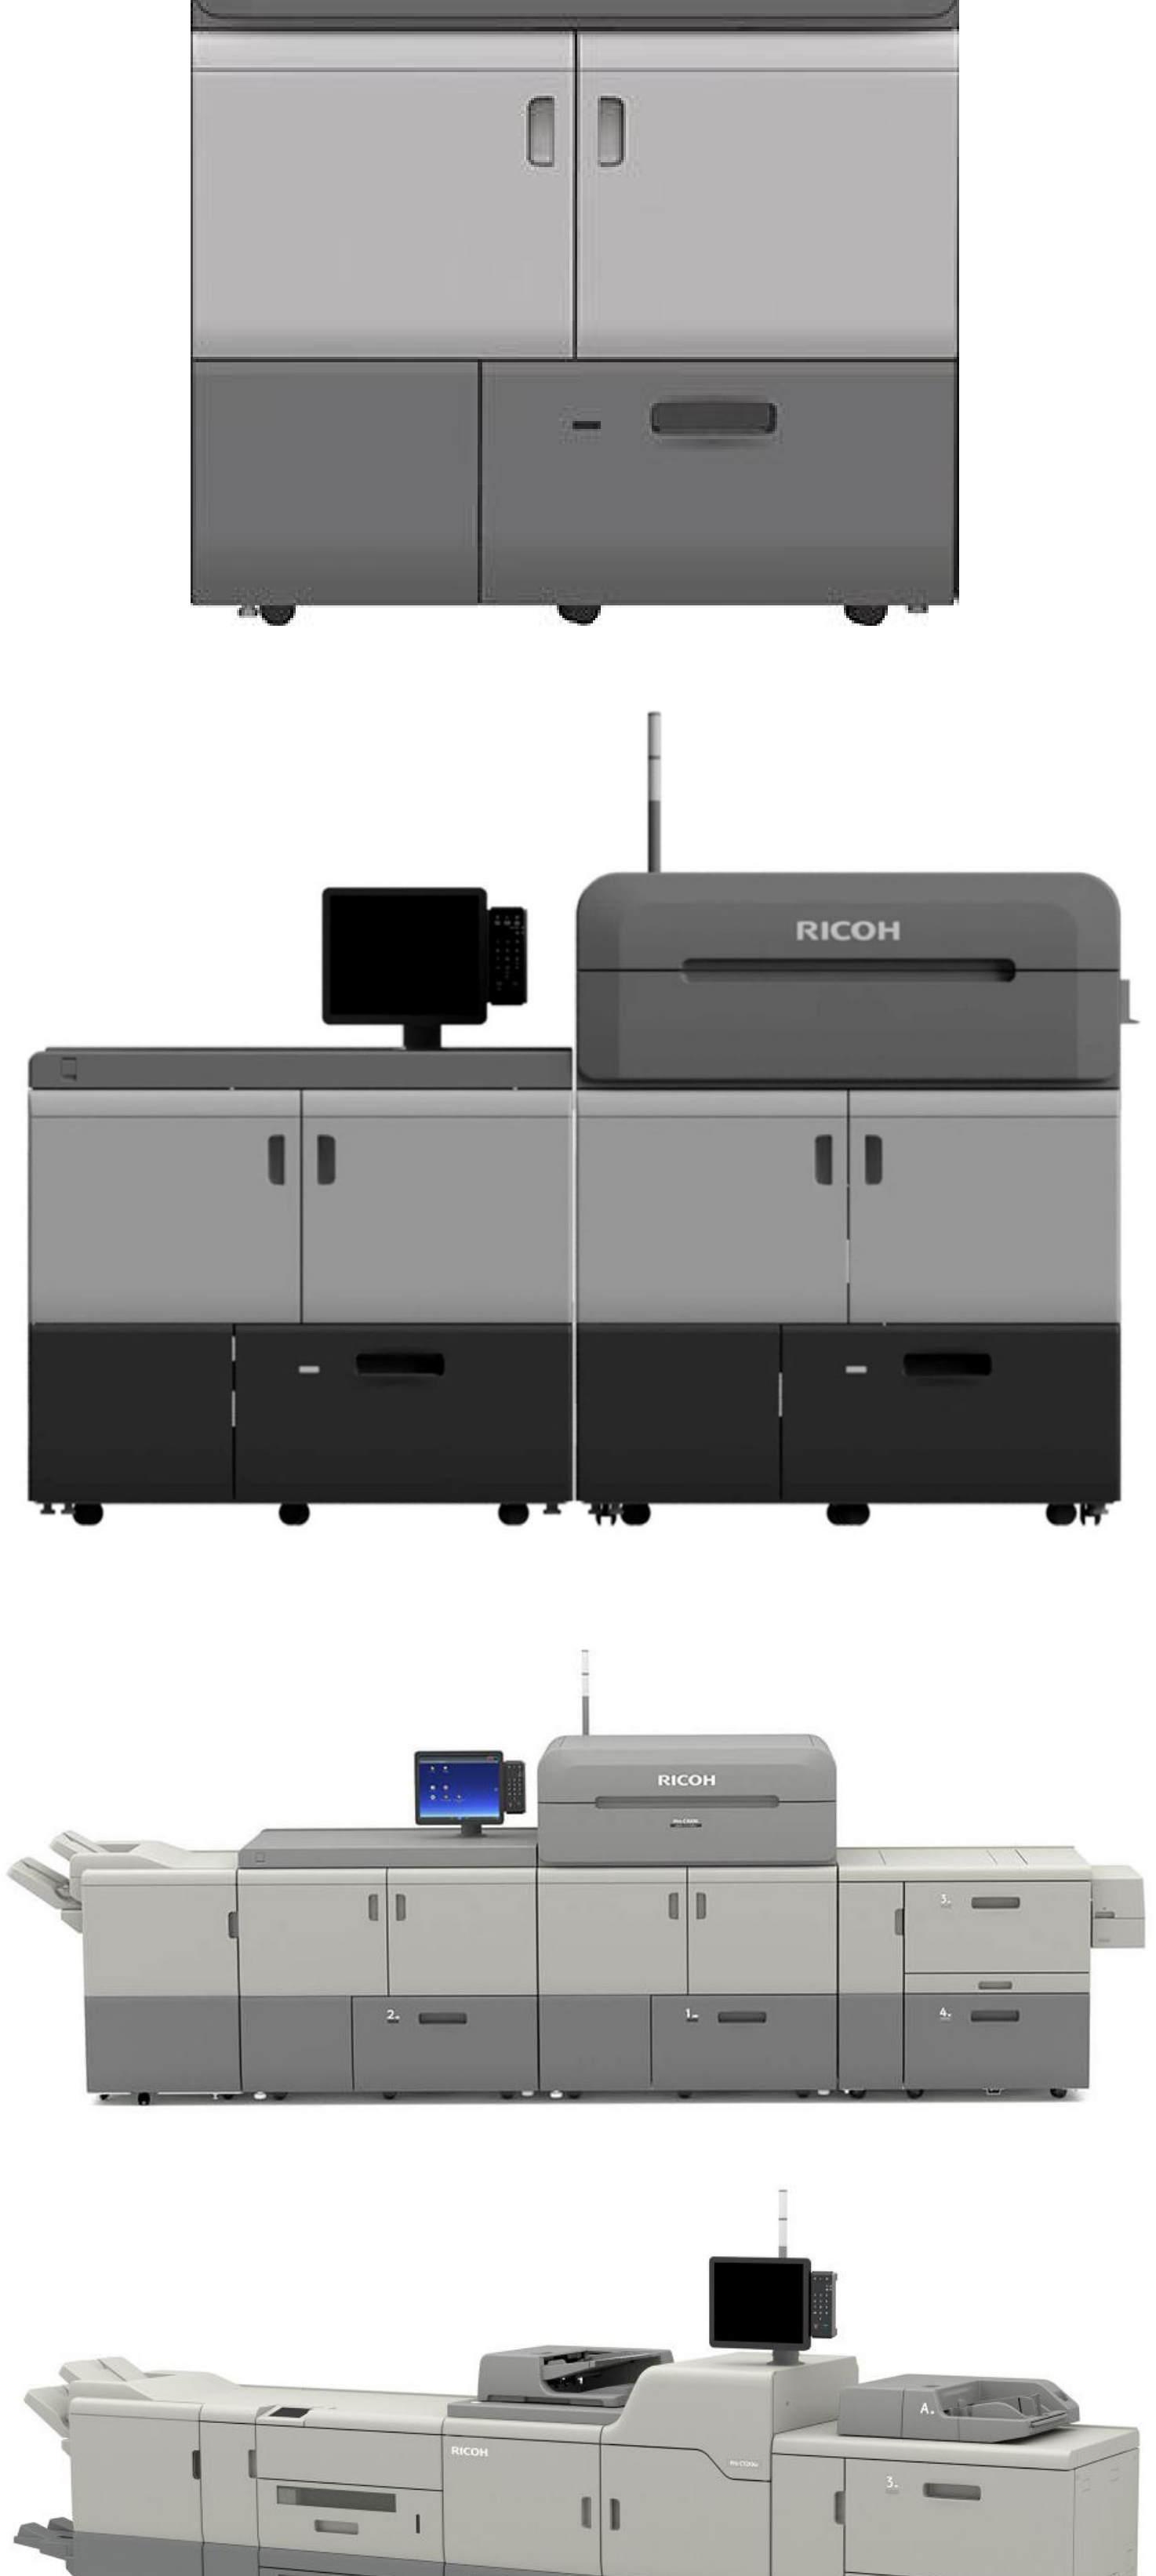

Pro C9200/Pro C9210
Impresora de hoja cortada Color
Transfiera trabajos off-set a digital para expandir las oportunidades de crecimiento

- ✓ Imprenta hasta 115 gsm
- ✓ Resolución de impresión máxima de 2400 x 4800 dpi
- ✓ Capacidad de papel de hasta 18.100 hojas
- ✓ Personalice los materiales mediante el procesamiento de datos variables

SOLICITAR COTIZACIÓN