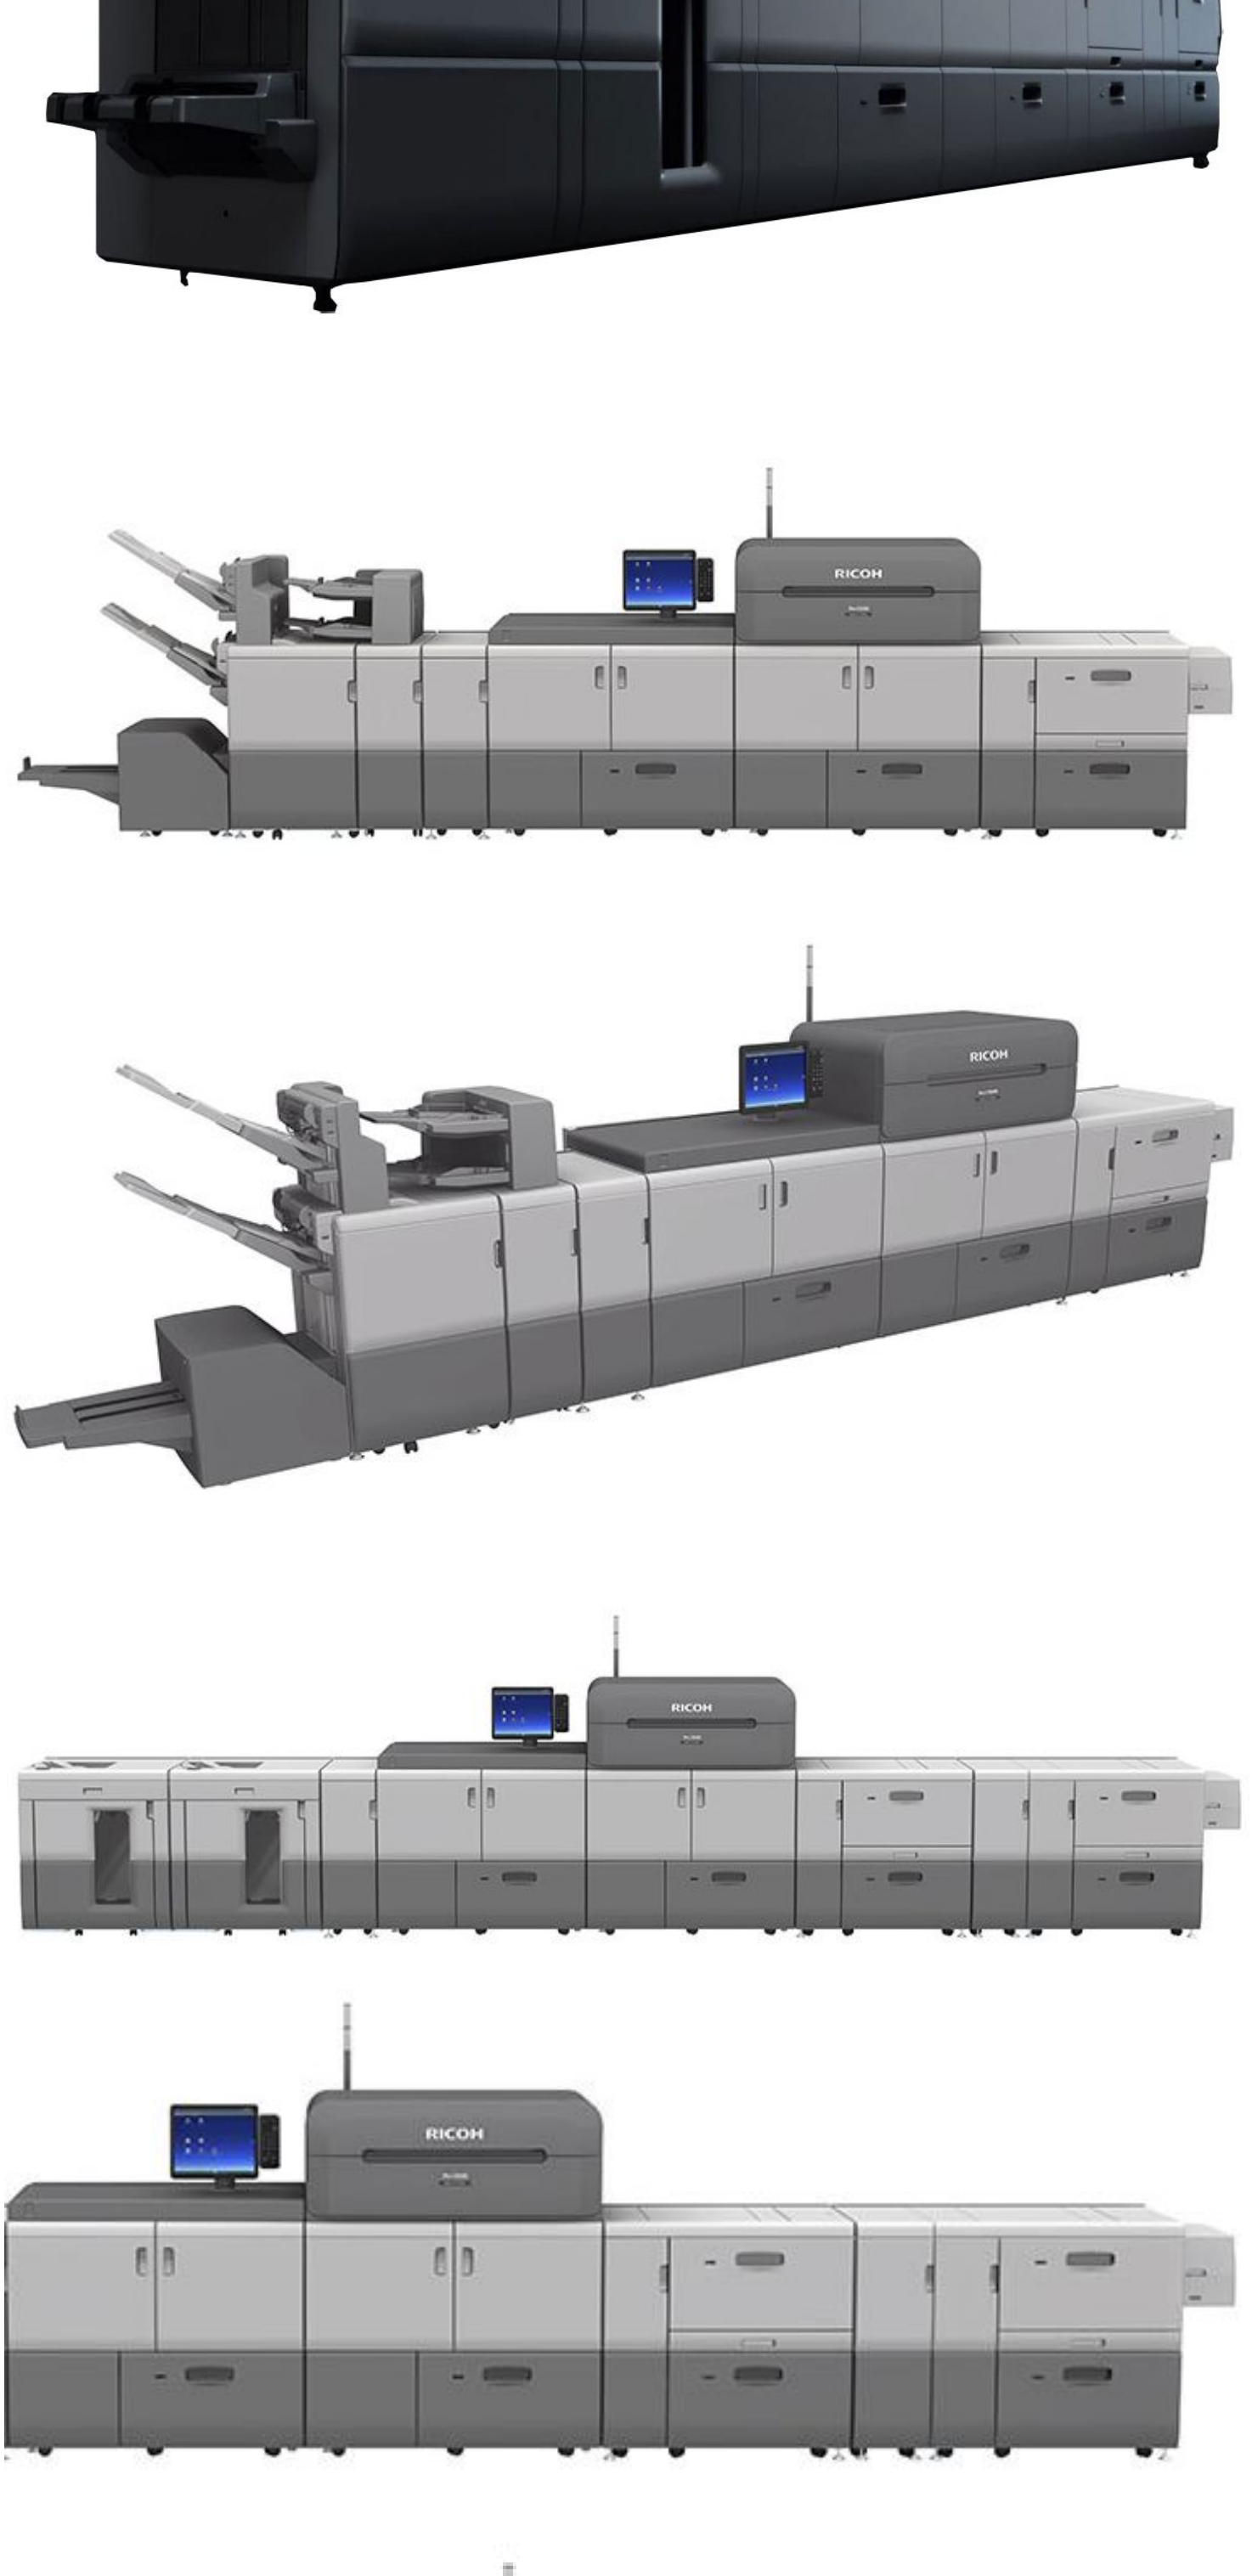

Pro C9200/Pro C9210
Impresora de hoja cortada Color
Transfiera trabajos off-set a digital para expandir las oportunidades de crecimiento

- ✓ Imprenta hasta 115 gsm
- ✓ Resolución de impresión máxima de 2400 x 4800 dpi
- ✓ Capacidad de papel de hasta 18.100 hojas
- ✓ Personalice los materiales mediante el procesamiento de datos variables

SOLICITAR COTIZACIÓN