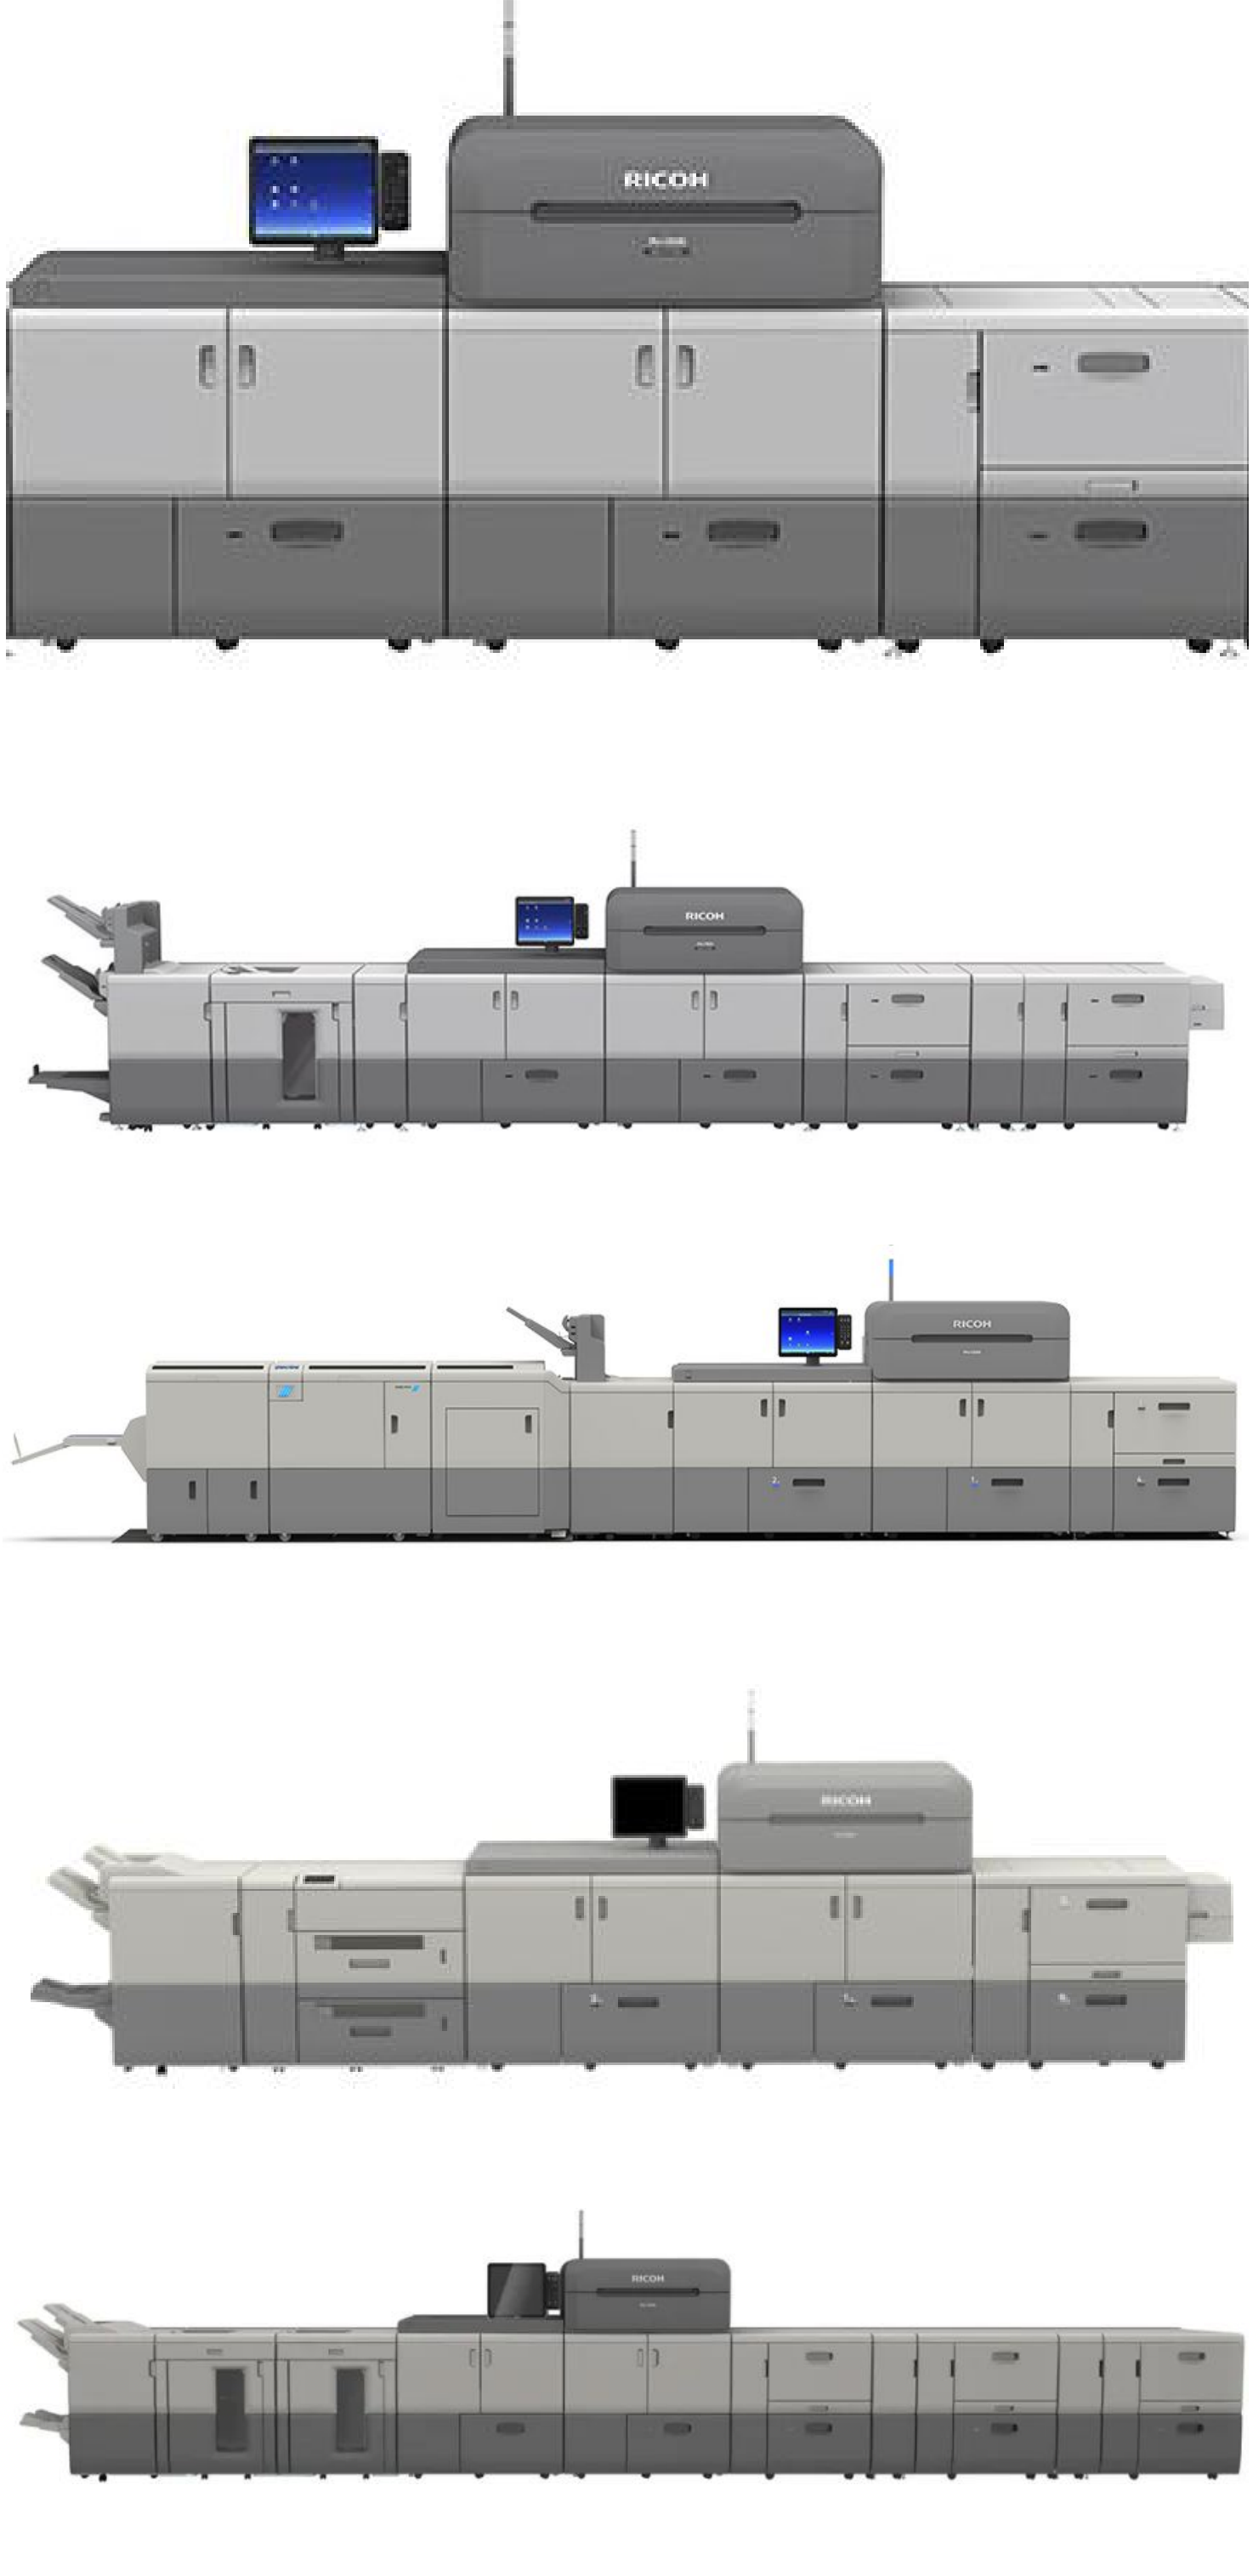

Pro C9200/Pro C9210
Impresora de hoja cortada Color
Transfiera trabajos off-set a digital para expandir las oportunidades de crecimiento

- ✓ Imprenta hasta 115 gsm
- ✓ Resolución de impresión máxima de 2400 x 4800 dpi
- ✓ Capacidad de papel de hasta 18.100 hojas
- ✓ Personalice los materiales mediante el procesamiento de datos variables

SOLICITAR COTIZACIÓN