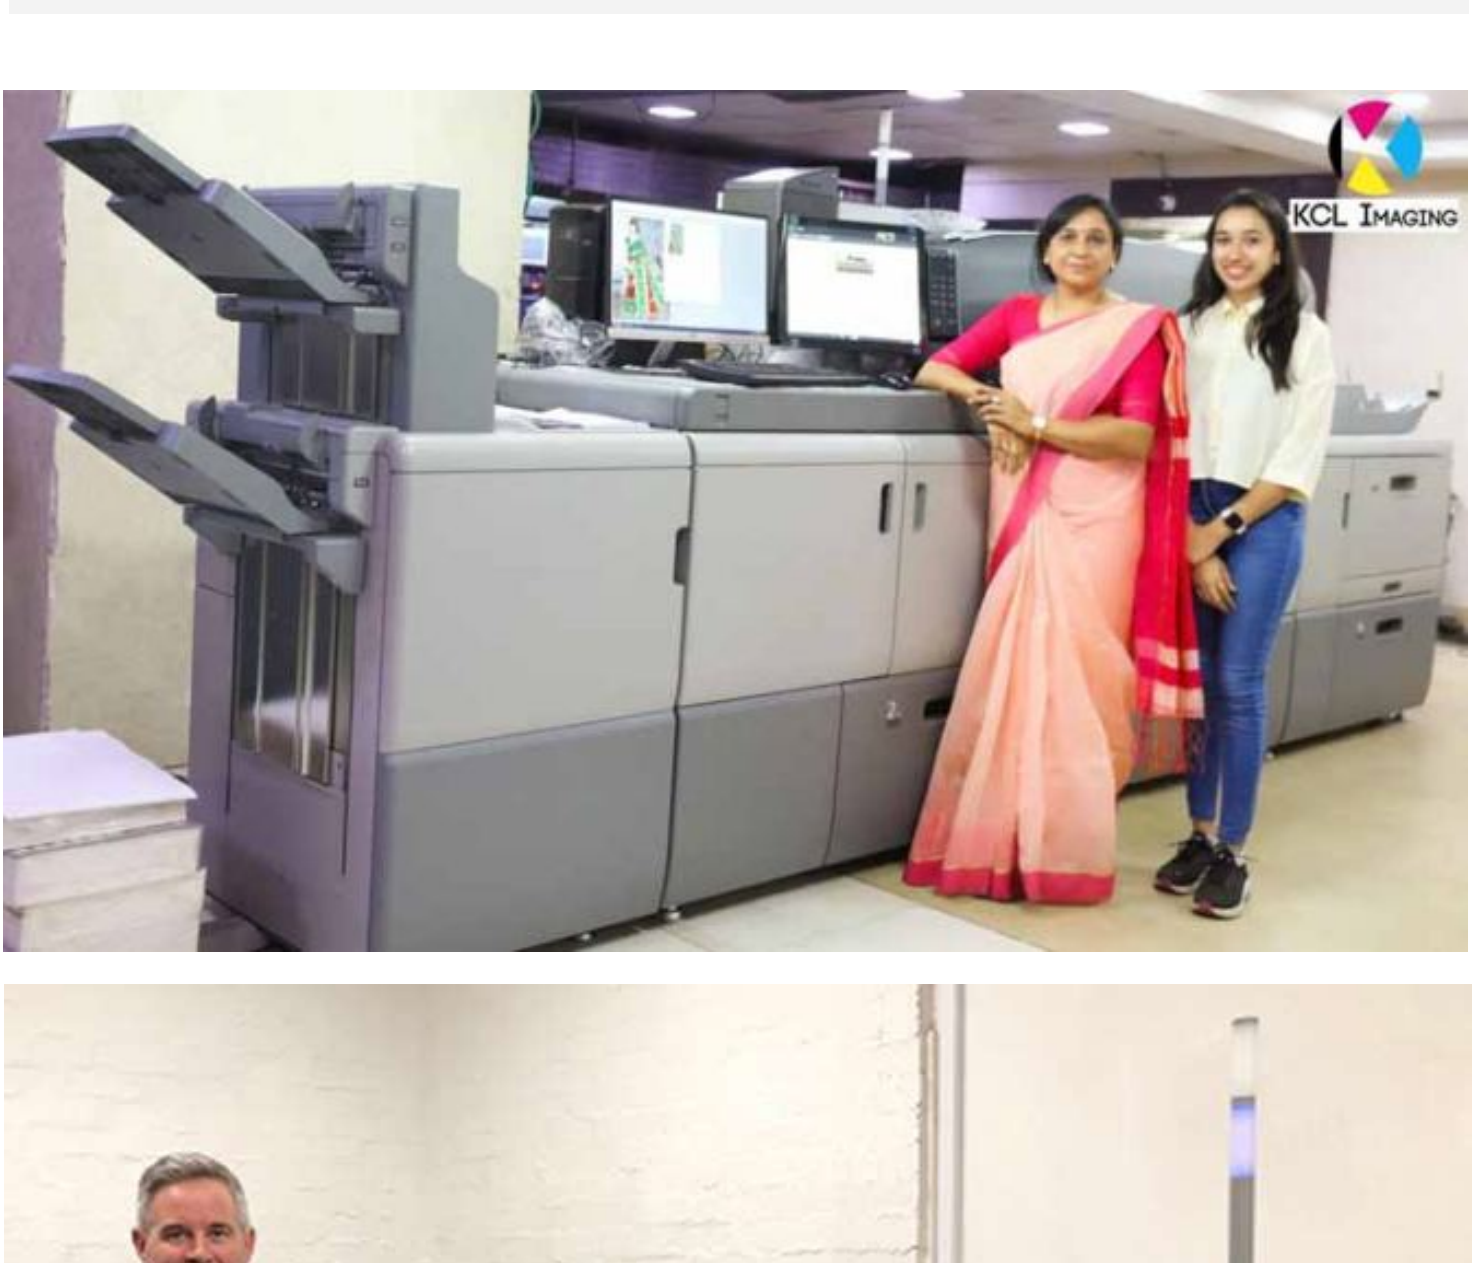

Pro C9200/Pro C9210
Impresora de hoja cortada Color
Transfiera trabajos off-set a digital para expandir las oportunidades de crecimiento

- ✓ Imprenta hasta 115 gsm
- ✓ Resolución de impresión máxima de 2400 x 4800 dpi
- ✓ Capacidad de papel de hasta 18.100 hojas
- ✓ Personalice los materiales mediante el procesamiento de datos variables

SOLICITAR COTIZACIÓN