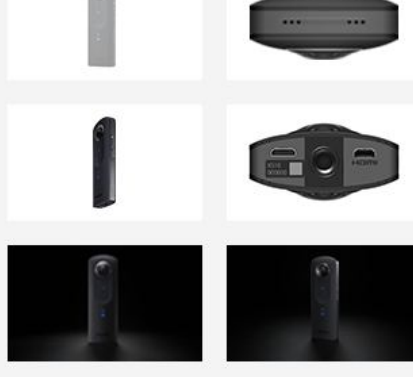

LED Indicator

Icono de LED emitido para permitirle verificar el estado del dispositivo principal de un vistazo.

High-Speed Wi-Fi

El nuevo módulo Wi-Fi permite la transferencia de alta velocidad de imágenes tomadas con THETA a su teléfono inteligente.

Diseño de cuerpo refinado premium y elegante

· Moldeo por inyección · Botón de conmutación de captura de imagen fija/vídeo · 44 mm (ancho) x 130 mm (alto) x 22,9 mm (17,9 mm *) (D)

· Aprox. 125g

* Excluyendo la sección de la lente